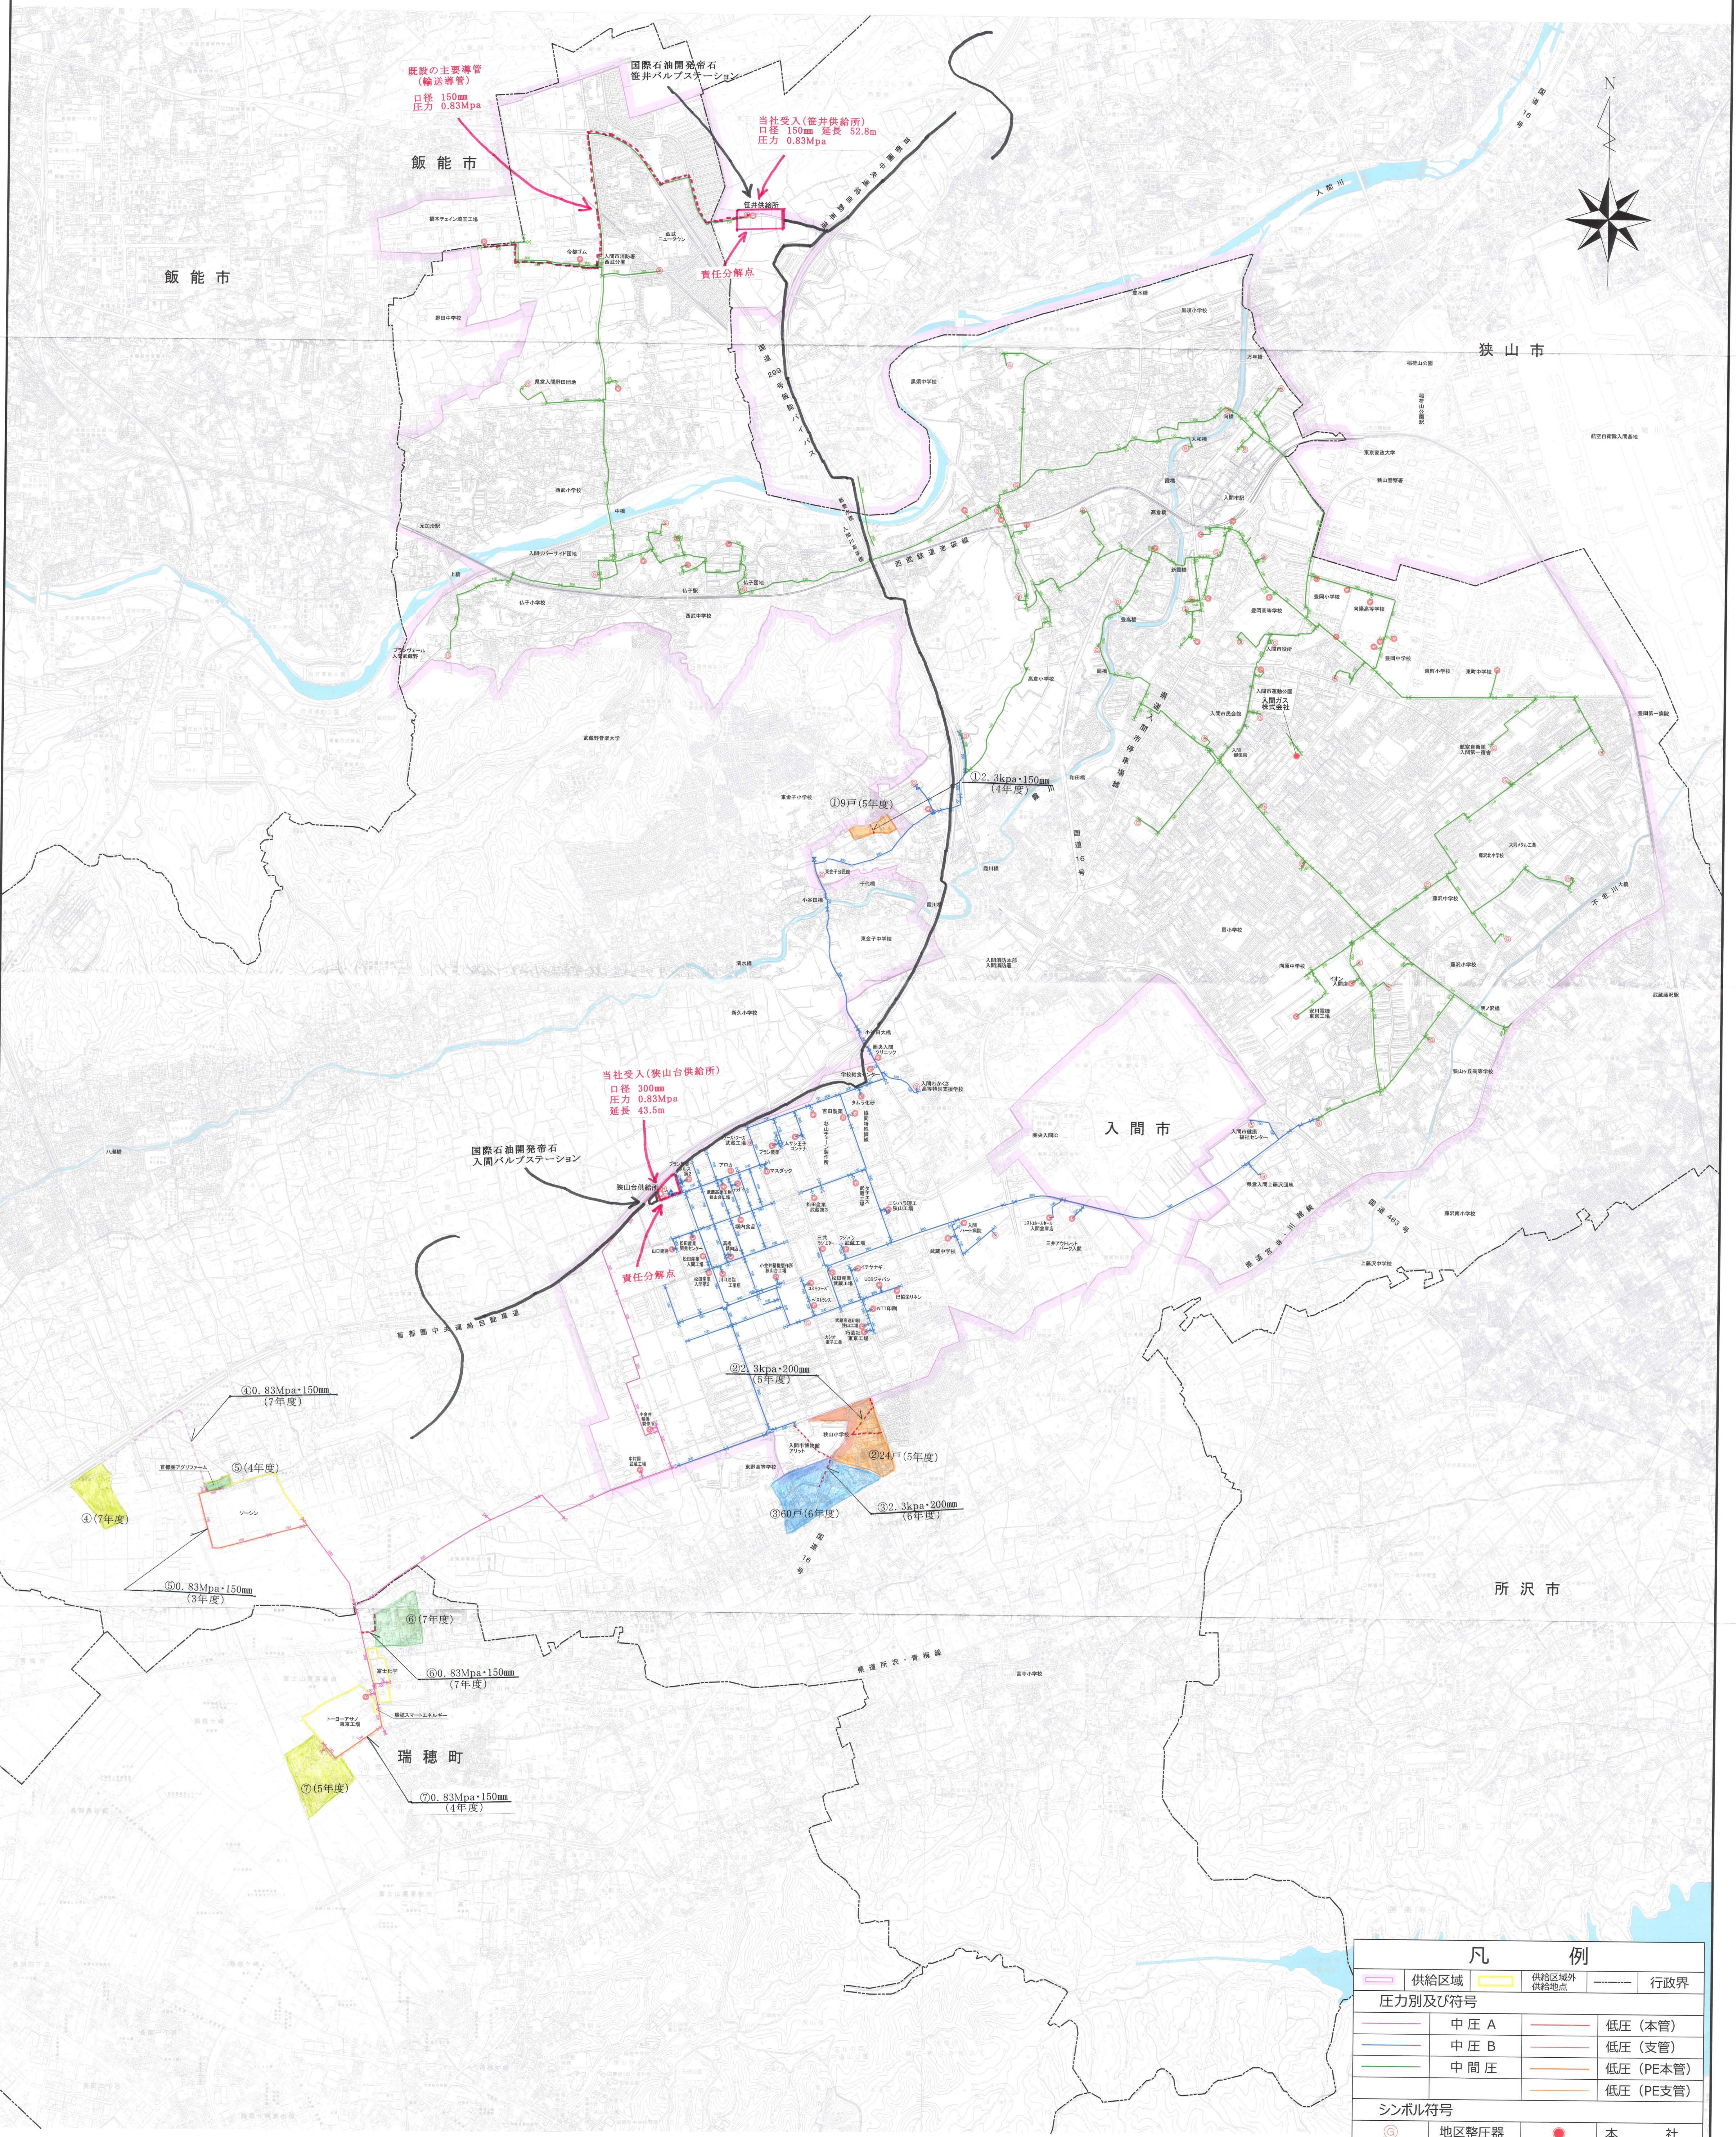

入間ガス導管網図

凡 例			
	供給区域		供給区域外供給地点
———		行政界	
圧力別及び符号			
	中圧 A		低圧 (本管)
	中圧 B		低圧 (支管)
	中間圧		低圧 (PE本管)
			低圧 (PE支管)
シンボル符号			
	地区圧力調整器		本 社
	専用圧力調整器		営 業 所
	ガスホルダー		供 給 所
	中圧バルブ		中間圧バルブ