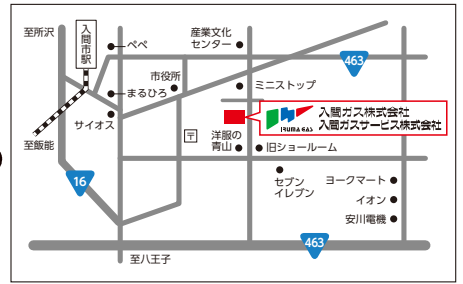

体調管理の徹底

マスク着用義務化

施設内消毒清掃

こまめな換気

飛沫防止具設置

距離をとった座席

※非常事態宣言発出などによりショールームが休館となる場合があります。ご確認の上、ご来店ください。

相談会 を開催いたします

セール期間 チラシが届いてから 6/30 まで

現在、世界的な新型コロナウイルスのまん延、半導体需要の逼迫に伴い製品の入荷に大変お時間がかかるため原則 **予約販売** となります事ご了承ください

リフォーム

TOTO ザ・クラッソ
I型2550おすすめプラン

- スクエアすべり台シンク
- 人工大理石天板
- 水ほうき水栓LF
- スーパークリーンフード
- きれいな除菌水生成器
- たっぷり2段引き出し

ご成約特典
カタログギフトプレゼント

写真はオプション含む
定価 855,000円～
※工事費別途

40% OFF
¥513,000～

アクリン
ステディア
I型2550基本プラン

- アクリン天板
- 流レールシンク
- ステンレス底板
- ツールポケット付き

ご成約特典
カタログギフトプレゼント

写真はオプション含む
定価 877,800円～
※工事費別途

30% OFF
¥614,460～

Takara standard エーデル
I型2550シンプルプラン (足元スライド)

- ステンレス天板
- レンジフードVUA
- ガスコンロホーロートップ
- ホーロー扉
- たっぷり収納(足元スライド)

ご成約特典
カタログギフトプレゼント

写真はオプション含む
定価 423,500円～

納入価格は会場にて

TOTO
マンション用・戸建用
SYNLA(シンラCタイプ)
HKV1317ucx5

- 両楽湯
- 床ワイパー洗浄(きれい除菌水)
- 暖房換気扇標準装備(抗菌・防カビ仕様)
- ファーストクラス浴槽(人工大理石)

ご成約特典
カタログギフトプレゼント

写真はオプション含む
定価 1,195,700円
※工事費別途

40% OFF
¥717,420～

TOTO
マンション用
WYシリーズ
WYV1216JTX

- ほっからり床
- ゆるり浴槽
- コンフォートウェーブシャワー
- 魔法びん浴槽

ご成約特典
カタログギフトプレゼント

写真はオプション含む
定価 1,062,600円
※工事費別途

本券 **55% OFF**
OP **40% OFF**
¥478,170～

Takara standard
伸びの美浴室
1216J

- キープクリーン浴槽(人工大理石)
- びったりサイズ対応
- 磁器タイル床
- ホーロークリーン壁

ご成約特典
カタログギフトプレゼント

写真はオプション含む
定価 575,300円

納入価格は会場にて

TOTO
組み合わせ便器
ピュアレストQR

50% OFF

ウォシュレットは別途
定価 112,200円
※工事費別途

¥56,100

TOTO
タンクレストイレ
ネオレスト AH1

- きれい除菌水
- おそうじ超ラク
- ノズル除菌
- オート洗浄
- ふたオート閉鎖

30% OFF

定価 400,400円
※工事費別途

¥280,280

Takara standard
リジャスト
W750

- フラットカウンター(間口調整可能)

定価 107,690円～

納入価格は会場にて

LIXIL
エルシイ
W1000

定価 476,300円

45% OFF

¥261,965～

LIXIL
リフォレ
I型手洗い付き

- キャビネット一体型タンク
- たっぷり収納
- お掃除ラクラク
- お掃除リフトアップ

40% OFF

定価 277,200円
※工事費別途

¥166,320

TOTO
ウォシュレット
一体型トイレ
GG1-800

- ローシフトコンパクトサイズ
- ノズルきれい
- トルネード洗浄
- フチなし便器

40% OFF

定価 269,720円
※工事費別途

¥161,700

TOTO
ウォシュレット
アプリコットF1A

32% OFF

定価 138,160円
※工事費別途

¥93,940

TOTO
ウォシュレットBV2

55% OFF

定価 85,470円
※工事費別途

¥38,460

チラシ掲載以外にもリフォーム全般承ります
お見積り無料ですので、ぜひご相談ください

壁紙貼替/フローリング/畳工事
タイル工事/手すり取付/網戸取付
外構(外壁塗装・エクステリア・屋根工事・
窓工事・玄関ドア交換)等

お得なクーポン

¥22,000 (税込) 割引

¥16,500 (税込) 割引

契約金額200万円以上(税込)でご契約いただいた方に限ります

契約金額150万円以上(税込)でご契約いただいた方に限ります

¥11,000 (税込) 割引

¥5,500 (税込) 割引

契約金額100万円以上(税込)でご契約いただいた方に限ります

契約金額50万円以上(税込)でご契約いただいた方に限ります

子ども未来住宅支援が始まります

住宅のリフォームに関する制度の概要工事内容に応じて、補助金を受給できます。

- 1 開口部の断熱改修
- 2 子育て対応改修
- 3 外壁・屋根・天井又は床の断熱改修
- 4 バリアフリー改修
- 5 エコ住宅設備の設置
- 6 空気清浄機能・換気機能付きエアコンの設置
- 7 耐震改修
- 8 リフォーム瑕疵保険等への加入

※ ①～⑧のいずれかは必須となります。

※ ①～⑧は任意となります。

※ 1申請あたり①～⑧の合計補助額が5万円未満の場合は申請できません。

※ 設置を行った設備の種類に応じて戸当たり1台分までが補助対象となります。

(節水型トイレ、節湯水栓、開口部の改修(窓など)については、設置台数に応じた補助額となります。)