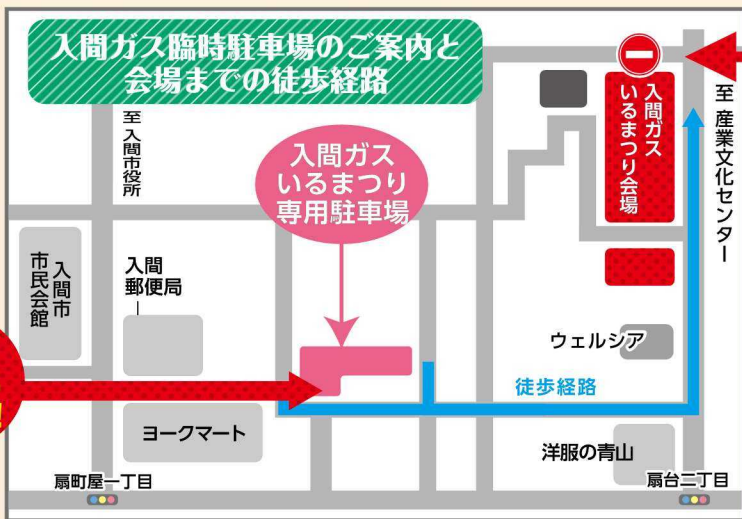

- VR体験
- ダスキン入間
- クイズラリー
- 風船無料配布
- ガス管でつくる万華鏡

フードドライブ活動!
ご家庭に眠っている食料品を持ってきてね!
9日(土)開催!
ご協力お願い致します。
(※未開封 賞味期限が1ヶ月以上あるもの)

- フードバンク(9日(土)のみ)
- 入間ケーブルテレビ

無料送迎バス
折返し地点

バス停

TANEBI
サイン会場
9日(土)のみ

(両日) 大樹 (パン販売)
お菓子工房 春呼
(9日) 米粉のお菓子 nico+
パン工房 noa*noa
(10日) ohanaぱん
フィーカタイム

ワークショップ
フェイスペイント
デコカチューシャ
クラフトボード
ハーバリウム

大抽選会
じゃがいも詰め放題

電気&ガス切替相談

- 入間市産野菜販売
- 桂ファームの卵販売
- 狭山茶販売

簡単調理体験
ワークショップ
アイシングクッキー
マシュマロフォンダント
ペットボトルキャップカバー作り

専用駐車場のご案内

こちらに駐車・停車は
できません。

上記駐車場に停車できる車両には限りがあります。
なるべく公共交通機関、又は無料送迎バスをご利用下さい。

ステージスケジュール

11月9日(土)		11月10日(日)	
10:00 ~ 10:20	ピエロのマー君	10:00 ~ 10:20	ジャグリングショー
11:00 ~ 11:30	TANEBI	10:40 ~ 11:00	翠清 SUISEI
ステージ後、サイン会場にてサイン&CD販売やってるよ!		11:20 ~ 11:40	劇団こくま座
11:55 ~ 12:15	劇団こくま座	12:00 ~ 12:40	入間市ビンゴ (11:40 ~ ステージ前にて ビンゴカード配布)
13:00 ~ 13:30	TANEBI	13:10 ~ 13:30	翠清 SUISEI
ステージ後、サイン会場にてサイン&CD販売やってるよ!		13:50 ~ 14:10	劇団こくま座
13:50 ~ 14:10	劇団こくま座	14:30 ~ 14:50	Bluelegends チアダンススケーリング
14:30 ~ 15:10	入間市ビンゴ (14:10 ~ ステージ前にて ビンゴカード配布)	15:10 ~ 15:30	ジャグリングショー

※ビンゴカードは上限に達し次第配布終了いたします。あらかじめご了承ください。

無料送迎バスのご案内

	1	2	3	4	5	6	7	8	9	10	帰り便	帰り便
Aルート												
入間ガス発	8:55	9:35	10:15	10:55	11:35	12:50	13:30	14:10			14:50	15:30
入間霞川団地	9:00	9:40	10:20	11:00	11:40	12:55	13:35	14:15				
入間東町団地	9:10	9:50	10:30	11:10	11:50	13:05	13:45	14:25				
西武狭山グリーンヒル	9:20	10:00	10:40	11:20	12:00	13:15	13:55	14:35				
入間ガス着	9:30	10:10	10:50	11:30	12:10	13:25	14:05	14:45				
Bルート												
入間ガス発	9:00	9:55	10:50	11:45	13:15	14:10	15:05	16:00				
入間リバーサイド	9:15	10:10	11:05	12:00	13:30	14:25						
入間仏子団地	9:20	10:15	11:10	12:05	13:35	14:30						
東急入間ビレジ	9:30	10:25	11:20	12:15	13:45	14:40						
入間ガス着	9:50	10:45	11:40	12:35	14:05	15:00						
Cルート												
入間ガス発	9:00	9:35	10:10	10:45	11:20	11:55	13:05	13:40	14:15	14:50	15:25	16:00
入間黒須団地	9:10	9:45	10:20	10:55	11:30	12:05	13:15	13:50	14:25	15:00		
入間市駅南口	9:20	9:55	10:30	11:05	11:40	12:15	13:25	14:00	14:35	15:10		
入間ガス着	9:30	10:05	10:40	11:15	11:50	12:25	13:35	14:10	14:45	15:20		