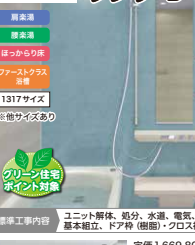

水回り100万円パック WEEK

WEEK 6

7/12 (月)~7/18 (日)

浴室換気暖房機がお得 WEEK

浴室換気暖房機(電気、ガス)の取付工事費が
なんと半額!!! ぜひこの機会にご検討ください。
※お得なクーポンはご利用できません

リフォーム

TOTO シンラ-D

標準工事内容 ユニット解体、処分、水道、電気、
基本標準、ドア枠(樹脂)、クロス補修
定価 1,669,800円
商品・標準工事 ¥1,513,000

Takara standard エーデル

標準工事内容 解体、処分、電気、ガス、
水道、壁紙剥離、木工事
定価 492,000円
商品・標準工事 ¥858,200

LIXIL リフォレ (H2)

定価 313,500円
商品・標準工事 ¥274,500

TOTO ピュアレストQR +ウオッシュレットS1A

定価 230,120円
商品・標準工事 ¥185,600

TOTO ネオレストAH1

定価 400,400円
商品・標準工事 ¥321,700