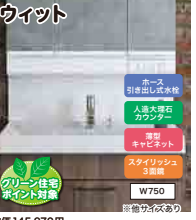

水回り100万円パック WEEK

WEEK 6

7/12 (月)~7/18 (日)

浴室換気暖房機がお得 WEEK

浴室換気暖房機(電気、ガス)の取付工事費が
なんと半額!!! ぜひこの機会にご検討ください。
※お得なクーポンはご利用できません

リフォーム

TOTO シンラ-D

標準工事内容 ユニット解体、処分、水道、電気、
基本標準、ドア枠(樹脂)、クロス補修
定価 1,669,800円
商品・標準工事 ¥1,513,000

Takara standard エーデル

標準工事内容 解体、処分、電気、ガス、
水道、壁紙剥離、木工事
定価 492,000円
商品・標準工事 ¥858,200

LIXIL リフォレ (H2)

定価 313,500円
商品・標準工事 ¥274,500

TOTO ピュアレストQR +ウオッシュレットS1A

定価 230,120円
商品・標準工事 ¥185,600

TOTO ネオレストAH1

定価 400,400円
商品・標準工事 ¥321,700

Takara standard ウィット

定価 145,970円
商品・標準工事 ¥166,200

外壁塗装 (160㎡相当)
新築のときのように
外壁を美しく
一新したい!!
3層建 (セラミシロコン仕上)
¥725,300

LIXIL Rechant リシエント
定価 521,400円
商品・標準工事 ¥509,300

LIXIL インプラス
定価 106,200円
¥106,200

6畳クロス貼替 (天壁)
¥82,500
6畳フロアリング
(ワッドワンコンパット
ニューアドバンス)
¥118,800