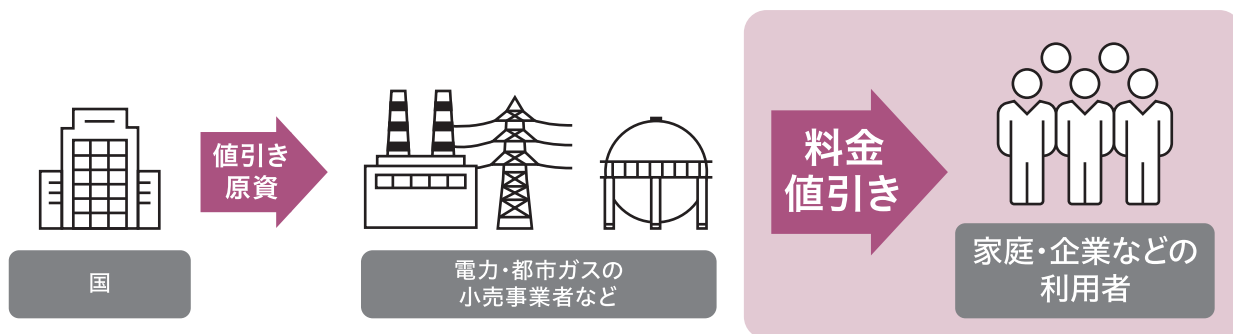

電気料金や都市ガス料金の負担緩和策が始まります。

2023年1月の使用分から値引き開始

支援の仕組み・支援内容

電気代

低圧契約の
家庭や企業など

1kWhあたり
7円支援

高圧契約の
企業など

1kWhあたり
3.5円支援