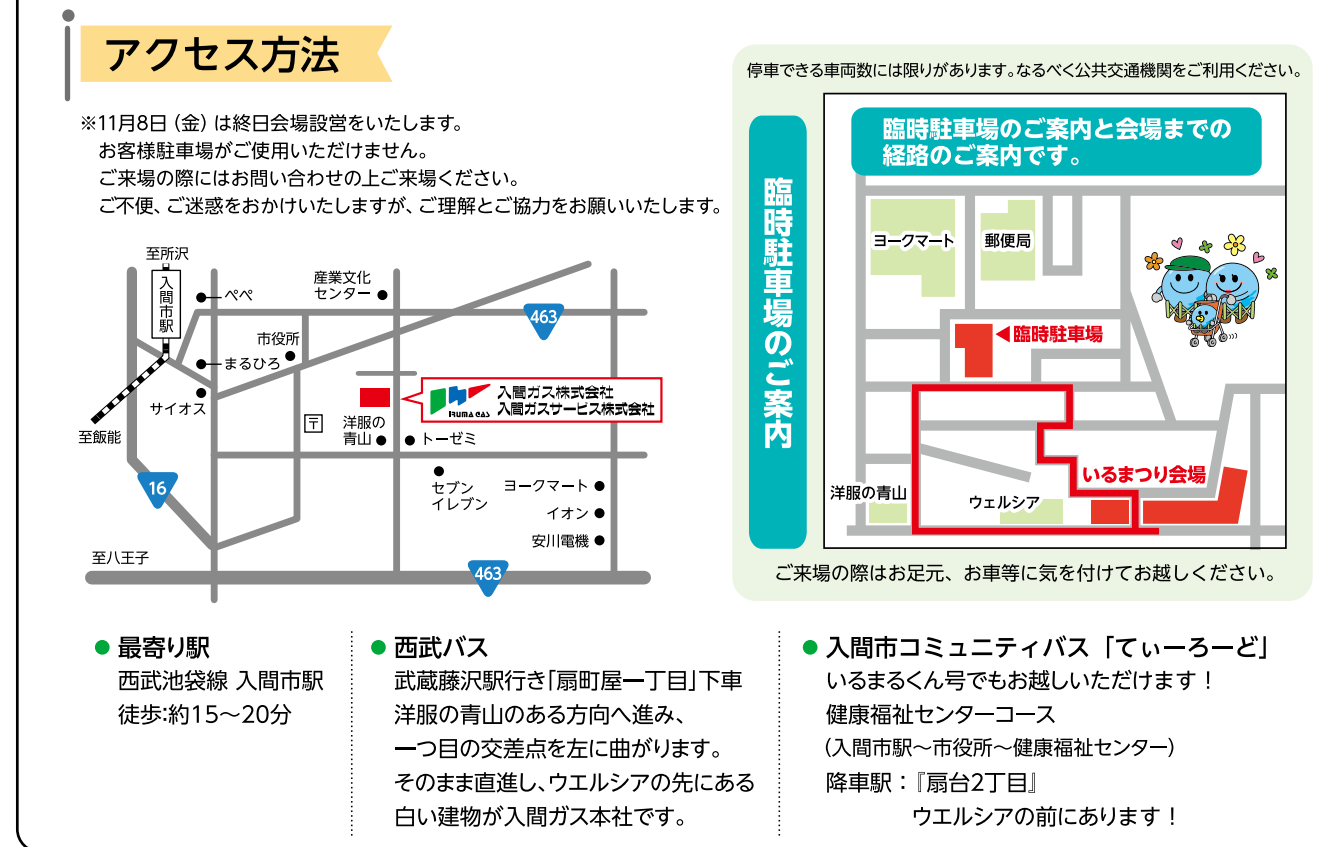

スマイルキッチンの DELICIA調理体験会

ガスコンロのお取替えをご検討中の皆さま

グリルでタンドリーチキン&焼き芋

調理体験会のご参加には事前申込が必要です。

※お申込みは先着順・WEB申込にて受付いたします。※お電話でのお申込みはできませんので、ご了承ください。

詳しい内容やお申込みはこちらから

お楽しみブース

エコカー&はたらく車集合

いるまつり限定! eemoご登録 & eemo会員さまキャンペーン

eemoご登録で... クーポン券

初回ご利用時にご利用可能な「3,000円割引クーポン券」プレゼント

※2024年11月9日(土)・10日(日)限定

※アプリ登録には、クレジットカードと免許証が必要となります。

※すでに会場のお客様には2025年1月末日まで何回でも使える「500円割引クーポン券」プレゼント

eemo会員さまは... 商品券

アンケートに答えて「最大3,000円分の商品券」プレゼント

※対象者: eemoのご利用1回以上2023年11月1日(水)~2024年11月8日(金)迄の利用履歴(回数)を確認いたします。※法人会員は対象外です。

自転車とEVカーの電球光らせ対決!

自転車とEVカーの電球を点灯するまでのタイムを競うゲーム

参加者特典 お菓子のつがみ取り

好タイムの方にはさらにうれしい特典あり!

ワークショップ

- ★耳つぼジュエリー (spoonful smile)
- ★しゅわしゅわ香るバスボム作り (folium)
- ★マシュマロフォンダント作り (Latte Latte)

入間ガスでんき 新規お申込み限定!

3か月無料 キャンペーン

お申込期間 2024年 9月1日(日)~11月30日(土)

※現在ご契約中のお客様は対象外となります

入間ガスへのお切り替えで...

東京電力 158,868円	従量電灯B契約 (40A・400kWh/月の場合)
入間ガス 148,332円	いるまるプランB契約 (40A・400kWh/月の場合)

10,536円 (年間の削減額) + 3,542円 (基本料金3ヶ月分) = **年間14,078円 オトクになります!**

※2024年9月時点での試算となります(基本料金+電力料金+使用料+再生エネルギー賦課金(149円/ kWh)+燃料調整額) ※基本料金3ヶ月分は1,180.96円/月で計算しております

いるまつりで申込みすると... **特典ゲット!**

●お申込特典 商品券1,000円分

●シミュレーション特典 カレールー または キッチンペーパー ※当日会場にご来場の際にはお手元にご来場の検針票(またはWEB検針票)をご準備ください。

いるまつり限定! **特典ゲット!**

●都市ガス切替相談特典 いるまつり会場内で使える「クーポン券2,000円分」プレゼント

※2024年11月9日(土)・10日(日)限定

※対象者: プロパンガス・オール電化住宅の方

先着50名様限定!!