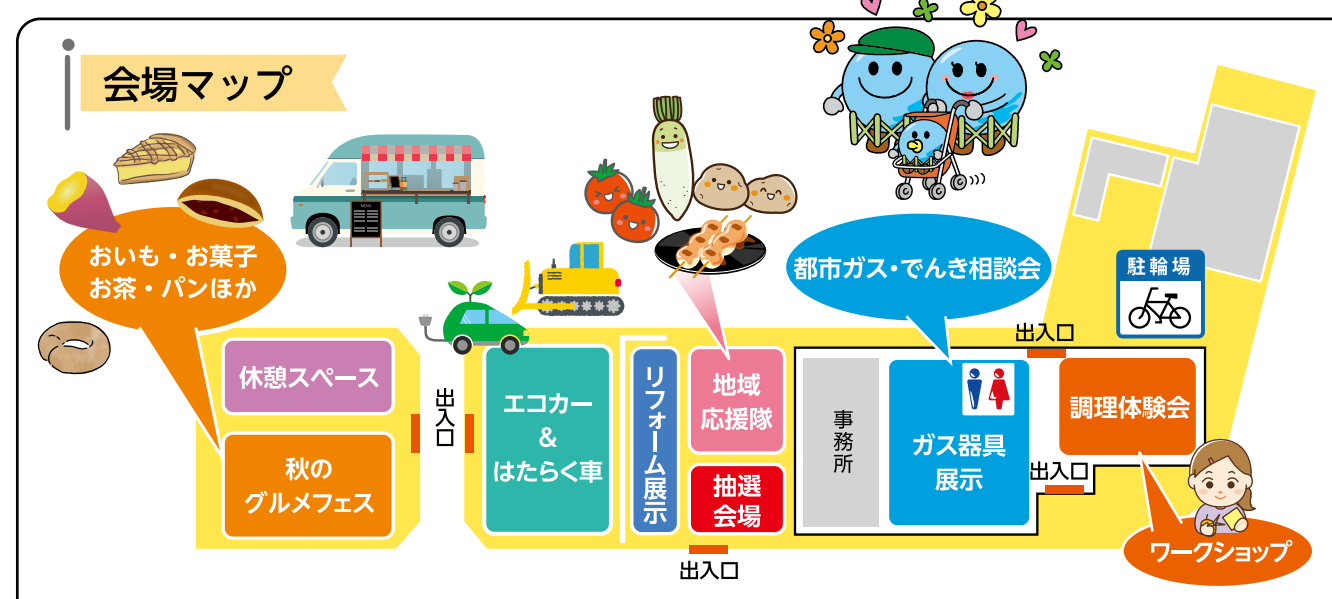

スマイルキッチンの DELICIA調理体験会

ガスコンロのお取替えをご検討中の皆さま

グリルでタンドリーチキン&焼き芋

調理体験会のご参加には事前申込が必要です。

※お申込みは先着順・WEB申込にて受付いたします。※お電話でのお申込みはできませんので、ご了承ください。

詳しい内容やお申込みはこちらから

お楽しみブース

エコカー&はたらく車集合

いるまつり限定! eemoご登録 & eemo会員さまキャンペーン

eemoご登録で... クーポン券

初回ご利用時にご利用可能な「3,000円割引クーポン券」プレゼント

※2024年11月9日(土)・10日(日)限定

※アプリ登録には、クレジットカードと免許証が必要となります。

※すでに会場のお客様には2025年1月末日まで何回でも使える「500円割引クーポン券」プレゼント

eemo会員さまは... 商品券

アンケートに答えて「最大3,000円分の商品券」プレゼント

※対象者: eemoのご利用1回以上2023年11月1日(水)~2024年11月8日(金)迄の利用履歴(回数)を確認いたします。※法人会員は対象外です。

自転車とEVカーの電球光らせ対決!

自転車とEVカーの電球を点灯するまでのタイムを競うゲーム

参加者特典 お菓子のつがみ取り

好タイムの方にはさらにうれしい特典あり!

ワークショップ

- ★耳つぼジュエリー (spoonful smile)
- ★しゅわしゅわ香るバスボム作り (folium)
- ★マシュマロフォンダント作り (Latte Latte)

入間ガスでんき 新規お申込み限定!

3か月無料 キャンペーン

お申込期間 2024年 9月1日(日)~11月30日(土)

※現在ご契約中のお客様は対象外となります

入間ガスへのお切り替えで...

東京電力 158,868円	従量電灯B契約 (40A・400kWh/月の場合)
入間ガス 148,332円	いるまるプランB契約 (40A・400kWh/月の場合)

10,536円 (年間の削減額) + 3,542円 (基本料金3ヶ月分) = **年間14,078円 オトクになります!**

※2024年9月時点での試算となります(基本料金+電力料金+使用料+再生エネルギー賦課金(149円/ kWh)+燃料調整額) ※基本料金3ヶ月分は1,180.96円/月で計算しております

いるまつりで申込みすると... **特典ゲット!**

●お申込特典 商品券1,000円分

●シミュレーション特典 カレールー または キッチンペーパー ※当日会場にご来場の際にはお手元にご来場の検針票(またはWEB検針票)をご準備ください。

いるまつり限定! **特典ゲット!**

●都市ガス切替相談特典 いるまつり会場内で使える「クーポン券2,000円分」プレゼント

※2024年11月9日(土)・10日(日)限定

※対象者: プロパンガス・オール電化住宅の方

先着50名様限定!!