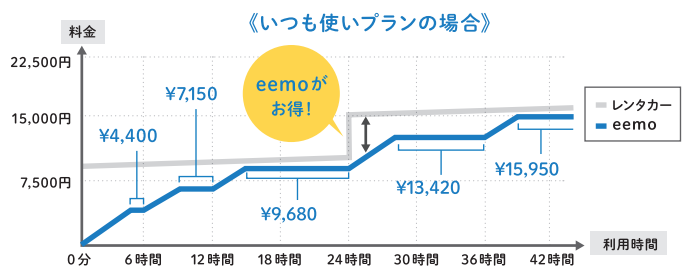

レンタカーとの比較

eemo
なら!

予約～返却まで対面不要

eemo
なら!

充電代はかかりません

ご利用方法

STEP 01 予約

アプリで、地図から最寄りのステーションを検索。車両・利用時間を選んで予約します。

STEP 02 利用

アプリで解錠。車内のキーボックスから車のキーを取り出し、車の点検、充電プラグをはずして利用。

STEP 03 返却

元のステーションに車を返却、充電プラグと車のキーを最初の状態に戻し、アプリで施錠。あらかじめ登録したクレジットカードでお支払い。