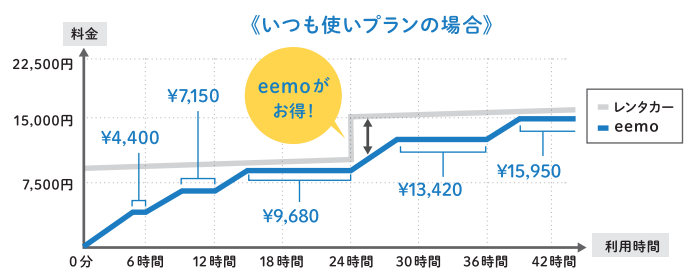

レンタカーとの比較

eemoなら! 予約～返却まで対面不要

eemoなら! 充電代はかかりません

ご利用方法

STEP 01 予約

アプリで、地図から最寄りのステーションを検索。車両・利用時間を選んで予約します。

STEP 02 利用

アプリで解錠。車内のキーボックスから車のキーを取り出し、車の点検、充電プラグをはずして利用。

STEP 03 返却

元のステーションに車を返却、充電プラグと車のキーを最初の状態に戻し、アプリで施錠。あらかじめ登録したクレジットカードでお支払い。

OPEN記念 どのステーションでも利用可能!

初回限定! COUPON

2,000円割引

プロモーションコード **6q3V**

有効期限: 2024年12月1日 ~ 2025年1月31日

※初回ご利用時にプロモーションコードを入力いただいた場合のみ割引が適用されます。
※既に会員の方で一度でもご利用いただいた方は対象外となります。
※本クーポンのご利用には eemo へのご入会が必要です。
※本クーポンは他割引との使用はできません。
※eemo アプリご予約時に、QRコードを読み取ってご利用ください。

予約時に「車両詳細・予約」画面の一番下にある入力欄に、プロモーションコードを入力またはQRコードを読み込んでください。

OPEN記念 どのステーションでも利用可能!

何度でも使える! COUPON

500円割引

プロモーションコード **CRH7**

有効期限: 2024年12月1日 ~ 2025年1月31日

※本クーポンのご利用にはeemoへのご入会が必要です。
※本クーポンは他割引との使用はできません。
※eemo アプリご予約時に、QRコードを読み取ってご利用ください。

予約時に「車両詳細・予約」画面の一番下にある入力欄に、プロモーションコードを入力またはQRコードを読み込んでください。